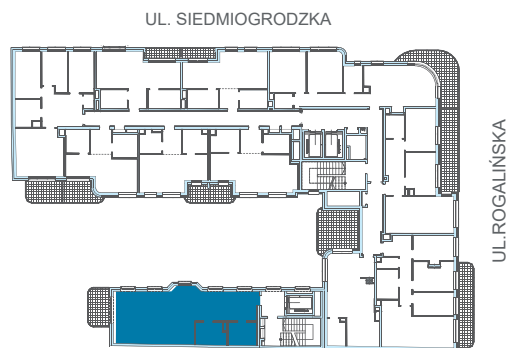

ART·DECO

APARTAMENTY
— NA WOLI —

PIETRO 2 κ 2

POWIERZCHNIA
72,26 m²

pokój dzienny	59,54 m ²
kuchnia	6,32 m ²
łazienka	6,40 m ²

POWIERZCHNIA DODATKOWA

balkon	7,10 m ²
--------	---------------------

Biuro sprzedaży mieszkań
ul. Siedmiogrodzka 5/2
01-204 Warszawa