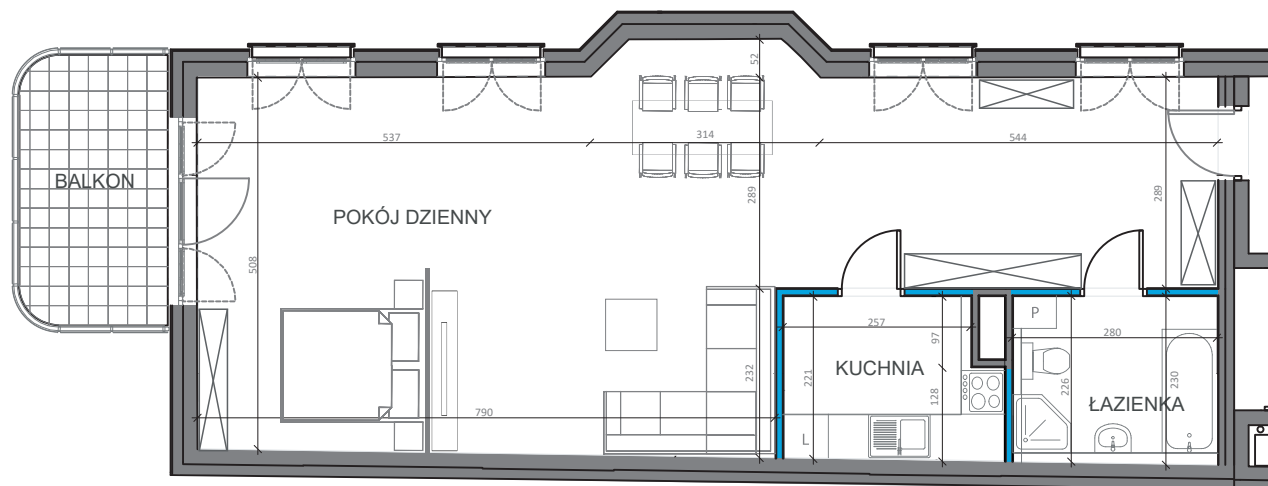

ART·DECO

APARTAMENTY
— NA WOLI —

PIETRO 2 κ 2

POWIERZCHNIA
72,26 m²

pokój dzienny	59,54 m ²
kuchnia	6,32 m ²
łazienka	6,40 m ²

POWIERZCHNIA DODATKOWA

balkon	7,10 m ²
--------	---------------------

Biuro sprzedaży mieszkań
ul. Siedmiogrodzka 5/2
01-204 Warszawa